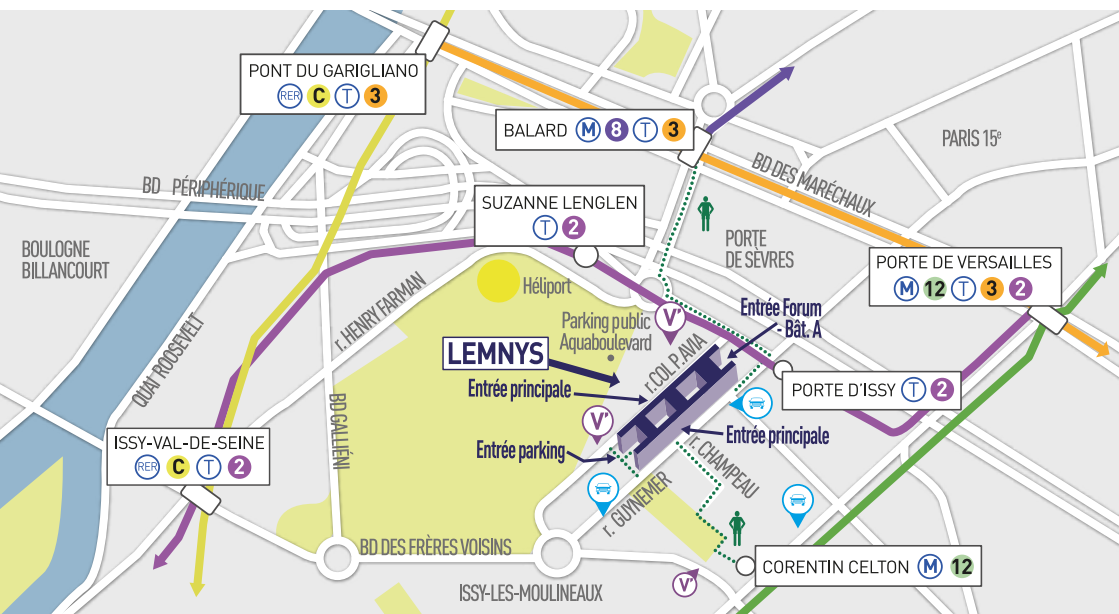

## SIÈGE DU GROUPE LA POSTE

Immeuble Lemnys - Village La Poste  
9 RUE DU COLONEL PIERRE AVIA - 75015 PARIS

L'accès au Forum se fait par le bâtiment A,  
9 rue du Colonel Pierre Avia - 75015 Paris

L'accès aux 3 bâtiments se fait par l'une des 2 entrées principales  
17 rue du Colonel Pierre Avia -75015 Paris  
20 rue Guynemer - 92130 Issy Les Moulineaux